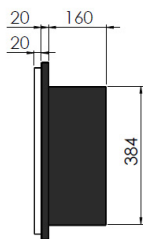

SIMPLE fire

PRODUCT
CARD

SIMPLE FRAME 1500

WYMIARY/ DIMENSION: 1500mm x 490mm x 200mm

Typ - do montażu we wnęce/ możliwość powieszenia na ścianie.
Wymagana wielkość wnęki: 1380mm x 400mm x 170mm

CZARNY POŁYSK

CZARNY MAT

BIAŁY POŁYSK

SZYBA: PROSTA, HARTOWANA 4mm (WYMIAR - 1100mm x 100mm)

PALNIK - 800mm (pojemność 1,5 L)

CZAS SPALANIA - 2-3 godziny

TYP PALNIKA - PROSTY ze stali INOX

MATERIAŁ - stal malowana proszkowo (ramki - stal nierdzewna)