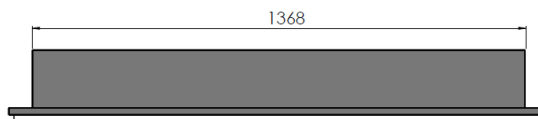

SIMPLE fire

PRODUCT
CARD

SIMPLE FRAME 1500

WYMIARY/ DIMENSION: 1500mm x 490mm x 200mm

Typ - do montażu we wnęce/ możliwość powieszenia na ścianie.
Wymagana wielkość wnęki: 1380mm x 400mm x 170mm

CZARNY POŁYSK

CZARNY MAT

BIAŁY POŁYSK

SZYBA: PROSTA, HARTOWANA 4mm (WYMIAR - 1100mm x 100mm)

PALNIK - 800mm (pojemność 1,5 L)

CZAS SPALANIA - 2-3 godziny

TYP PALNIKA - PROSTY ze stali INOX

MATERIAŁ - stal malowana proszkowo (ramki - stal nierdzewna)

IZOLACJA - brak

KOLOR STANDARDOWY - czarny (+ ramki w kolorach : czarny połysk, biały połysk, czarny mat)

WAGA - 35kg

Posiada system odpowietrzający, który zapobiega powstaniu ciśnienia pod palnikiem przy ewentualnym przelaniu paliwa. Dzięki dodatkowemu zbiornikowi pod palnikiem, system ten zapobiega wypłynięciu paliwa poza biokominek.