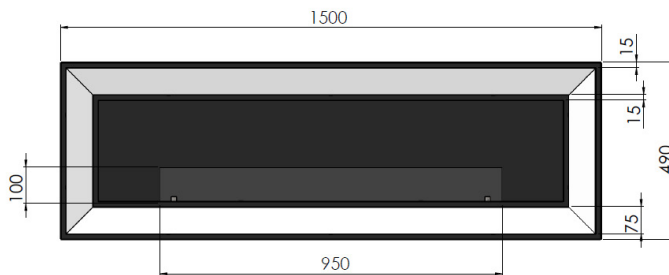

SIMPLE fire

PRODUCT
CARD

SIMPLE FRAME 1500

WYMIARY/ DIMENSION: 1500mm x 490mm x 200mm

Typ - do montażu we wnęce/ możliwość powieszenia na ścianie.
Wymagana wielkość wnęki: 1380mm x 400mm x 170mm

CZARNY POŁYSK

CZARNY MAT

BIAŁY POŁYSK

SZYBA: PROSTA, HARTOWANA 4mm (WYMIAR - 1100mm x 100mm)

PALNIK - 800mm (pojemność 1,5 L)

CZAS SPALANIA - 2-3 godziny

TYP PALNIKA - PROSTY ze stali INOX

MATERIAŁ - stal malowana proszkowo (ramki - stal nierdzewna)